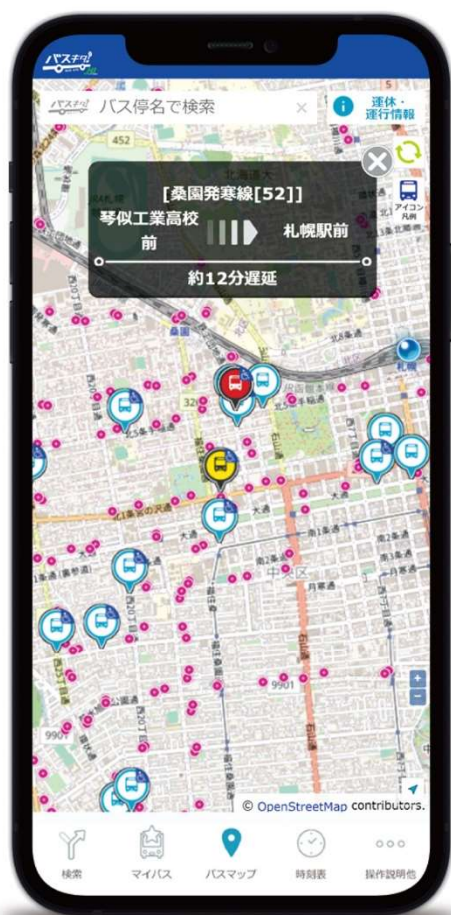

營運管理功能

車輛管理

留言功能

運行計劃
功能

統計輸
出

運轉停止
設定

通知功能

緊急警報

GTFS 導出
(ST/RT)

我們可以開發可選功能來滿足您的需求。
請隨時與我們聯繫！

Media Magic Co., Ltd

MMA Building, 2-10 Kita 3-jo Nishi 18-chome, Chuo-ku, Sapporo 060-0003
TEL: (+81) 11-621-2500 FAX: (+81) 11-621-2511

URL : <https://www.mediamagic.co.jp/> E-mail : info@mediamagic.co.jp

諮詢表